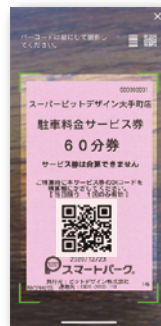

ナンバープレートをデジタル管理

なにわ500
に 46-68

精算

車両ナンバー
4桁を入力

該当車両を
選択して、
駐車料金を
ご精算

サービスの適用

サービス付与がある場合は、
QRコードサービス券を
精算機にかざす

店舗レシートのバーコード部分をそのまま駐車サービス券としてもご利用可能です

出庫

出口にてナンバー撮影し、
精算済み車両として処理

ナンバープレートをデジタル管理

なにわ500
に 46-68

スマートフォンでも精算可能

スマートフォンでも駐車料金の精算ができ、完全コンタクトレス化で感染防止対策！

- ▶ サービス券の利用OK
- ▶ クレジットカード、QRコード決済の利用OK

※ ストーカー対策のためスマートパーク設置の施設内、もしくは駐車場でしかアクセスできません。

「QRコード」は株式会社デンソーウェーブの登録商標です。

¥ 駐車場売上をシェアするモデルなら、**初期投資 0円・維持経費 0円** で導入できます

全国 約 1,100ヶ所 約 15万台を管理 - 店舗/施設付帯駐車場管理の専門 -

PIT DESIGN **ピットデザイン 株式会社**

詳細につきましては、お気軽にお問合せください。

東京本社
(営業部直通)

☎ 03 - 6860 - 8681
東京都千代田区大手町2-1-1 大手町野村ビル6F